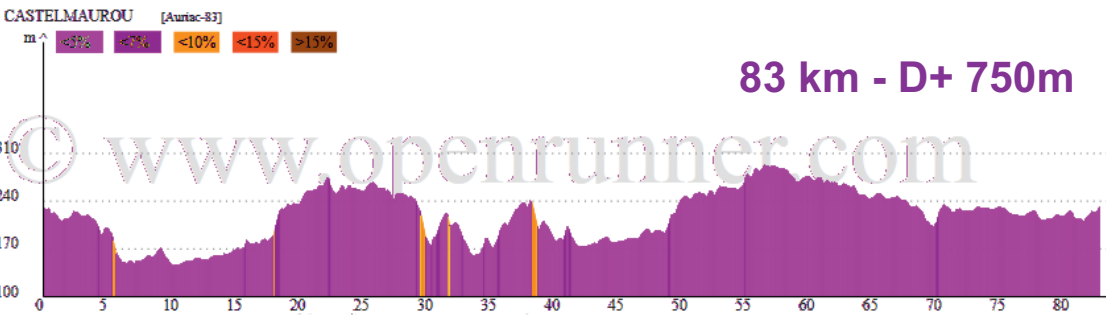

# Circuits de AURIAC & CARAMAN - VA

Distances 83 & 73 km - Dénivelés +: 750 & 650m (env)

**Castelmaurou**

**Lavar**

**Verfeil**

**TULOUSE**

**Caraman**

**Auriac-sur-Vendinelle**

73 km - D+ 650m

83 km - D+ 750m

www.openrunner.com

www.openrunner.com