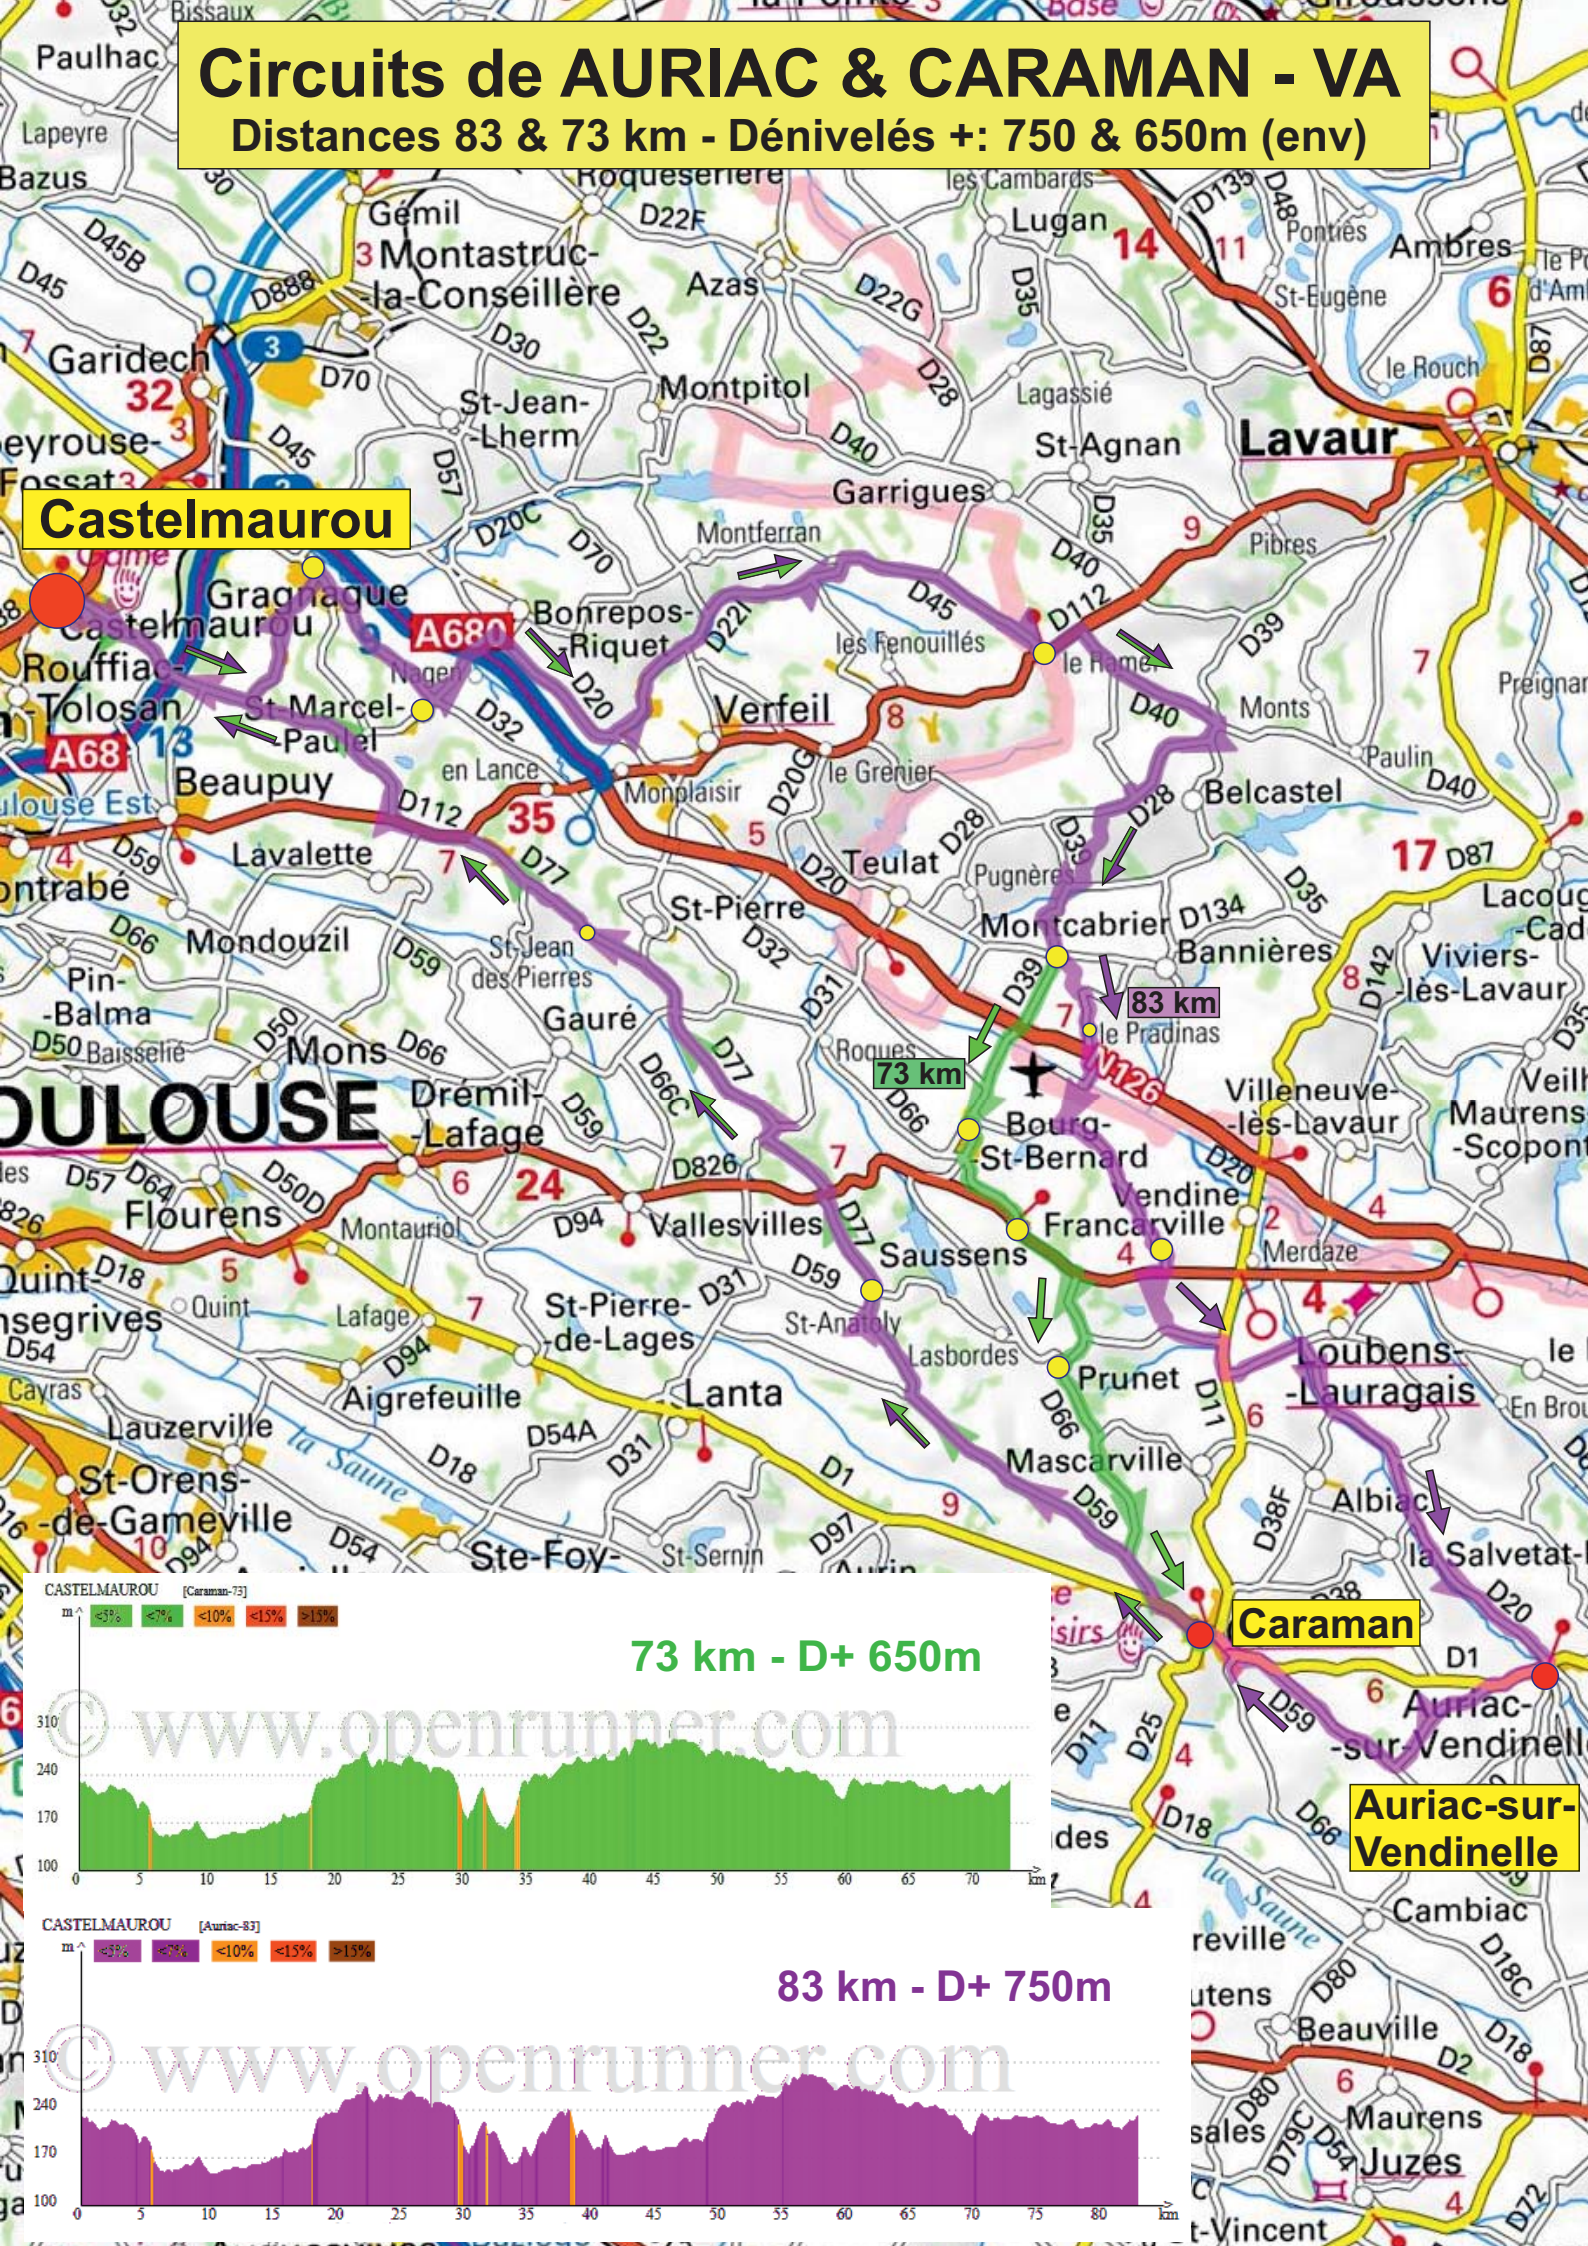

# Circuits de AURIAC & CARAMAN - VA

Distances 83 & 73 km - Dénivelés +: 750 & 650m (env)

**Castelmaurou**

**Lavar**

**Verfeil**

**TULOUSE**

**Caraman**

**Auriac-sur-Vendinelle**

73 km - D+ 650m

83 km - D+ 750m

www.openrunner.com

www.openrunner.com