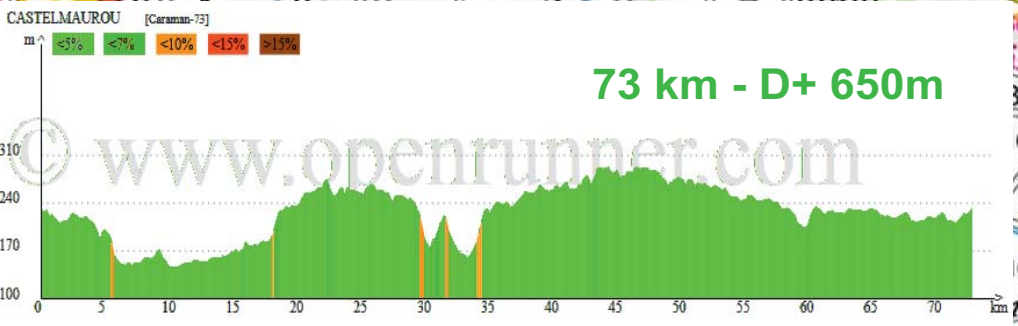

# Circuits de AURIAC & CARAMAN - VA

Distances 83 & 73 km - Dénivelés +: 750 & 650m (env)

**Castelmaurou**

**Lavar**

**Verfeil**

**TULOUSE**

**Caraman**

**Auriac-sur-Vendinelle**

73 km - D+ 650m

83 km - D+ 750m

www.openrunner.com

www.openrunner.com